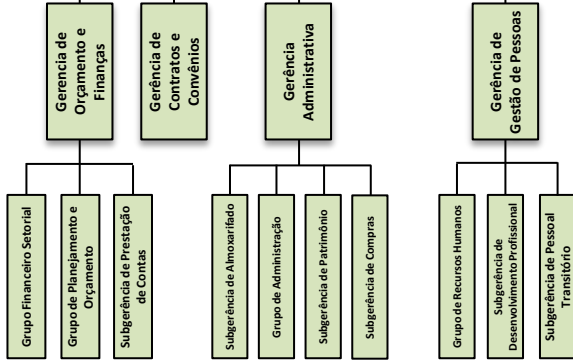

Secretaria de Estado da Educação

Conselho Estadual de Educação

Gabinete do Secretário

Assessoria Especial

Assessoria a Projetos Estratégicos

Subsecretaria Administração e Finanças

Subsecretaria de Suporte à Educação

Subsecretaria de Planejamento e Avaliação

Subsecretaria de Educação Básica e Profissional

Assessoria de Gestão Escolar

Legenda

- Órgão Colegiado
- Autorquia

Faculdade de Música do Espírito Santo

DIREÇÃO SUPERIOR

ASSESSORAMENTO

GERÊNCIA

EXECUÇÃO PROGRAMÁTICA

REGIONAL/LOCAL

VINCULADA

N I V E I S D E A T U A Ç Ã O