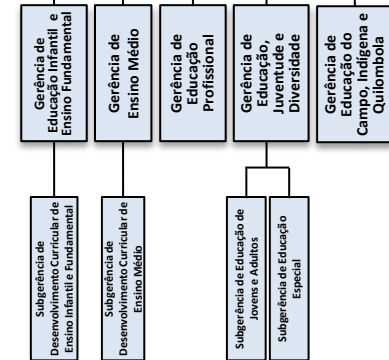

Secretaria de Estado da Educação

Conselho Estadual de Educação

Gabinete do Secretário

Assessoria Especial

Assessoria a Projetos Estratégicos

Subsecretaria Administração e Finanças

Subsecretaria de Suporte à Educação

Subsecretaria de Planejamento e Avaliação

Subsecretaria de Educação Básica e Profissional

Assessoria de Gestão Escolar

Legenda

- Órgão Colegiado
- Autorquia

Faculdade de Música do Espírito Santo

DIREÇÃO SUPERIOR

ASSESSORAMENTO

GERÊNCIA

EXECUÇÃO PROGRAMÁTICA

REGIONAL/LOCAL

VINCULADA

N I V E I S D E A T U A Ç Ã O