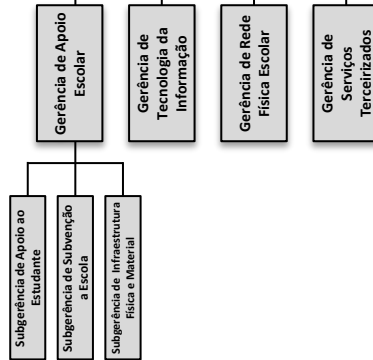

Secretaria de Estado da Educação

Conselho Estadual de Educação

Gabinete do Secretário

Assessoria Especial

Assessoria a Projetos Estratégicos

Subsecretaria Administração e Finanças

Subsecretaria de Suporte à Educação

Subsecretaria de Planejamento e Avaliação

Subsecretaria de Educação Básica e Profissional

Assessoria de Gestão Escolar

Legenda

- Órgão Colegiado
- Autorquia

Faculdade de Música do Espírito Santo

DIREÇÃO SUPERIOR

ASSESSORAMENTO

GERÊNCIA

EXECUÇÃO PROGRAMÁTICA

REGIONAL/LOCAL

VINCULADA

N I V E I S D E A T U A Ç Ã O