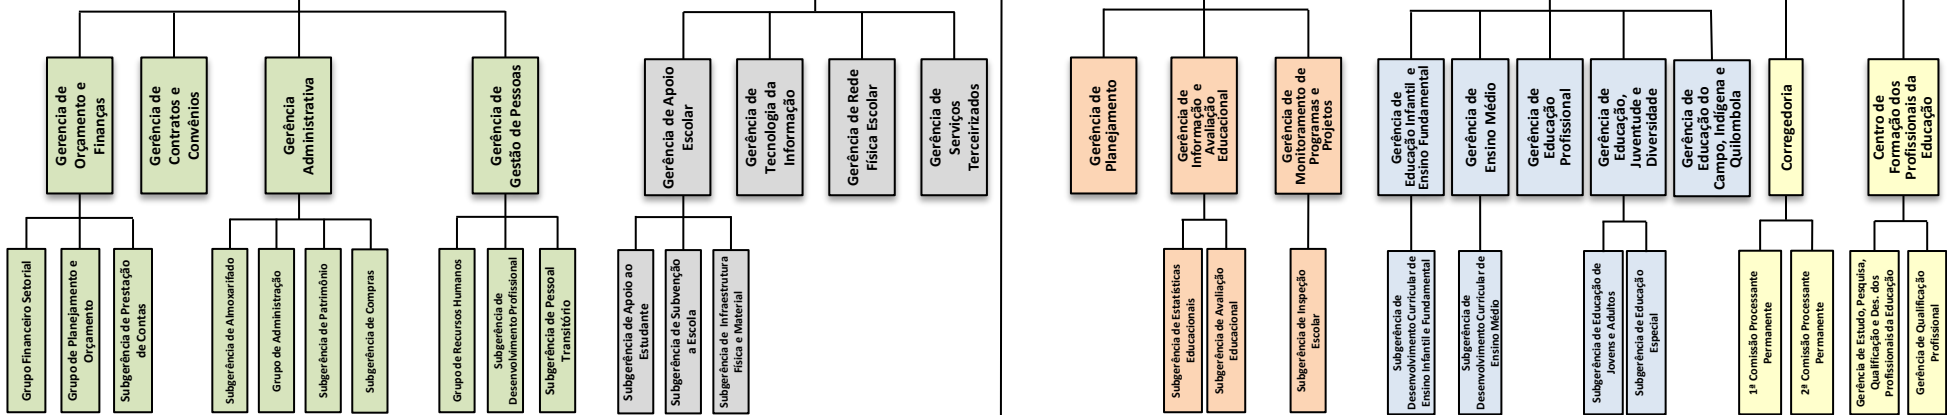

Secretaria de Estado da Educação

Conselho Estadual de Educação

Gabinete do Secretário

Assessoria Especial

Assessoria a Projetos Estratégicos

Subsecretaria Administração e Finanças

Subsecretaria de Suporte à Educação

Subsecretaria de Planejamento e Avaliação

Subsecretaria de Educação Básica e Profissional

Assessoria de Gestão Escolar

Superintendências Regionais de Educação

Escolas

Legenda

Órgão Colegiado

Autarquia

Faculdade de Música do Espírito Santo

DIREÇÃO SUPERIOR

ASSESSORAMENTO

GERÊNCIA

EXECUÇÃO PROGRAMÁTICA

REGIONAL/LOCAL

VINCULADA

N I V E I S D E A T U A Ç Ã O