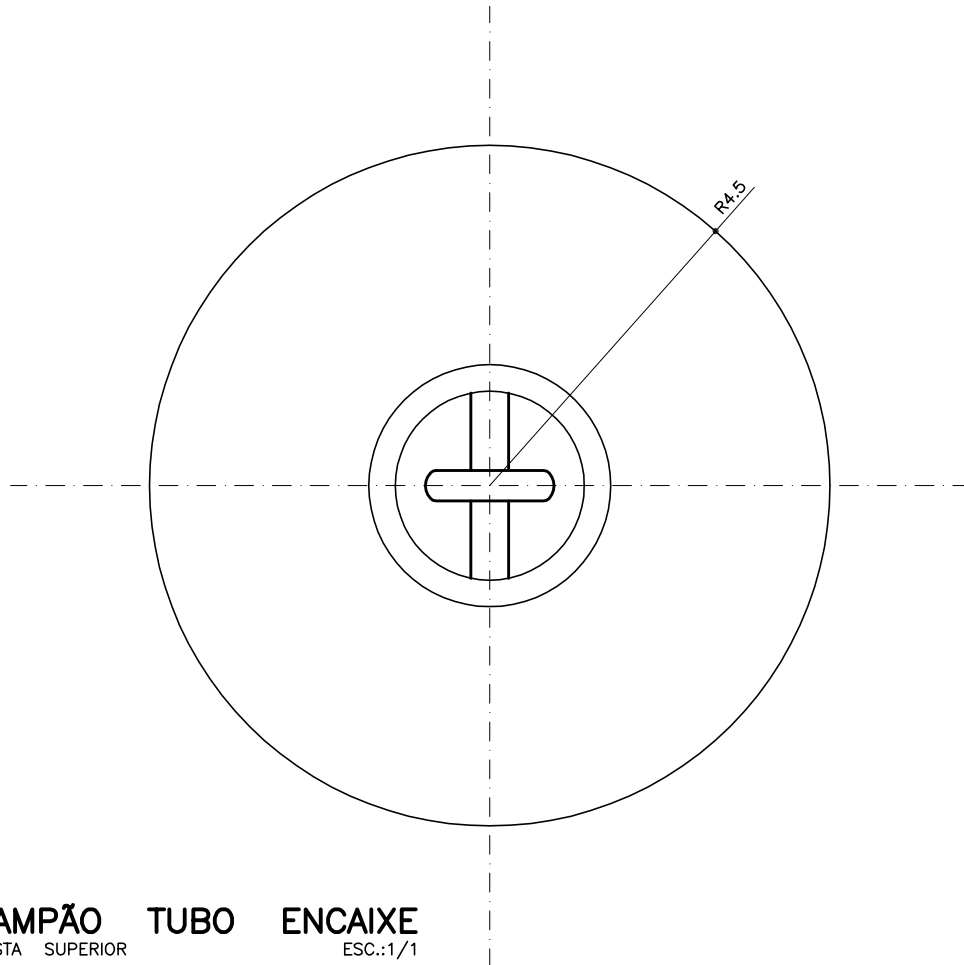

SEDU

GOVERNO DO ESTADO DO ESPÍRITO SANTO
SECRETARIA DE ESTADO DA EDUCAÇÃO

GOVERNADOR:

JOSÉ RENATO CASAGRANDE

DETALHE PADRÃO SEDU

SECRETARIO DE EDUCAÇÃO:

VITOR DE ANGELO

DETALHE:
POSTE P/ VOLEIBOL - TAMPÃO
DO TUBO ENCAIXE

PRANCHA:

01/03

TAMPÃO TUBO ENCAIXE
VISTA SUPERIOR ESC.:1/1

TAMPÃO TUBO ENCAIXE DO POSTE DE VOLEIBOL
CORTE ESC.:1/1