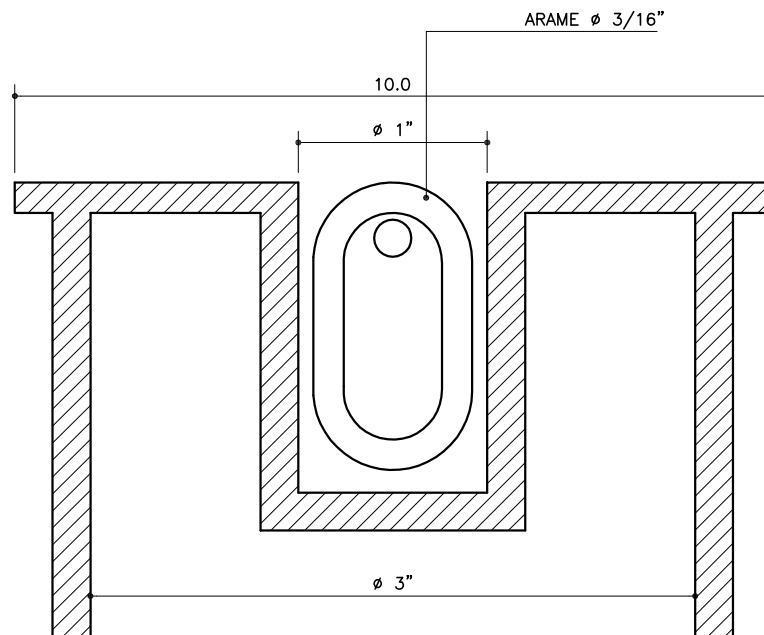

SEDU

GOVERNO DO ESTADO DO ESPÍRITO SANTO
SECRETARIA DE ESTADO DA EDUCAÇÃO

GOVERNADOR:

JOSÉ RENATO CASAGRANDE

DETALHE PADRÃO SEDU

SECRETARIO DE EDUCAÇÃO:

VITOR DE ANGELO

DETALHE:
POSTE P/ VOLEIBOL - TAMPÃO
DO TUBO ENCAIXE

PRANCHA:

01/03

TAMPÃO TUBO ENCAIXE
VISTA SUPERIOR ESC.:1/1

TAMPÃO TUBO ENCAIXE DO POSTE DE VOLEIBOL
CORTE ESC.:1/1