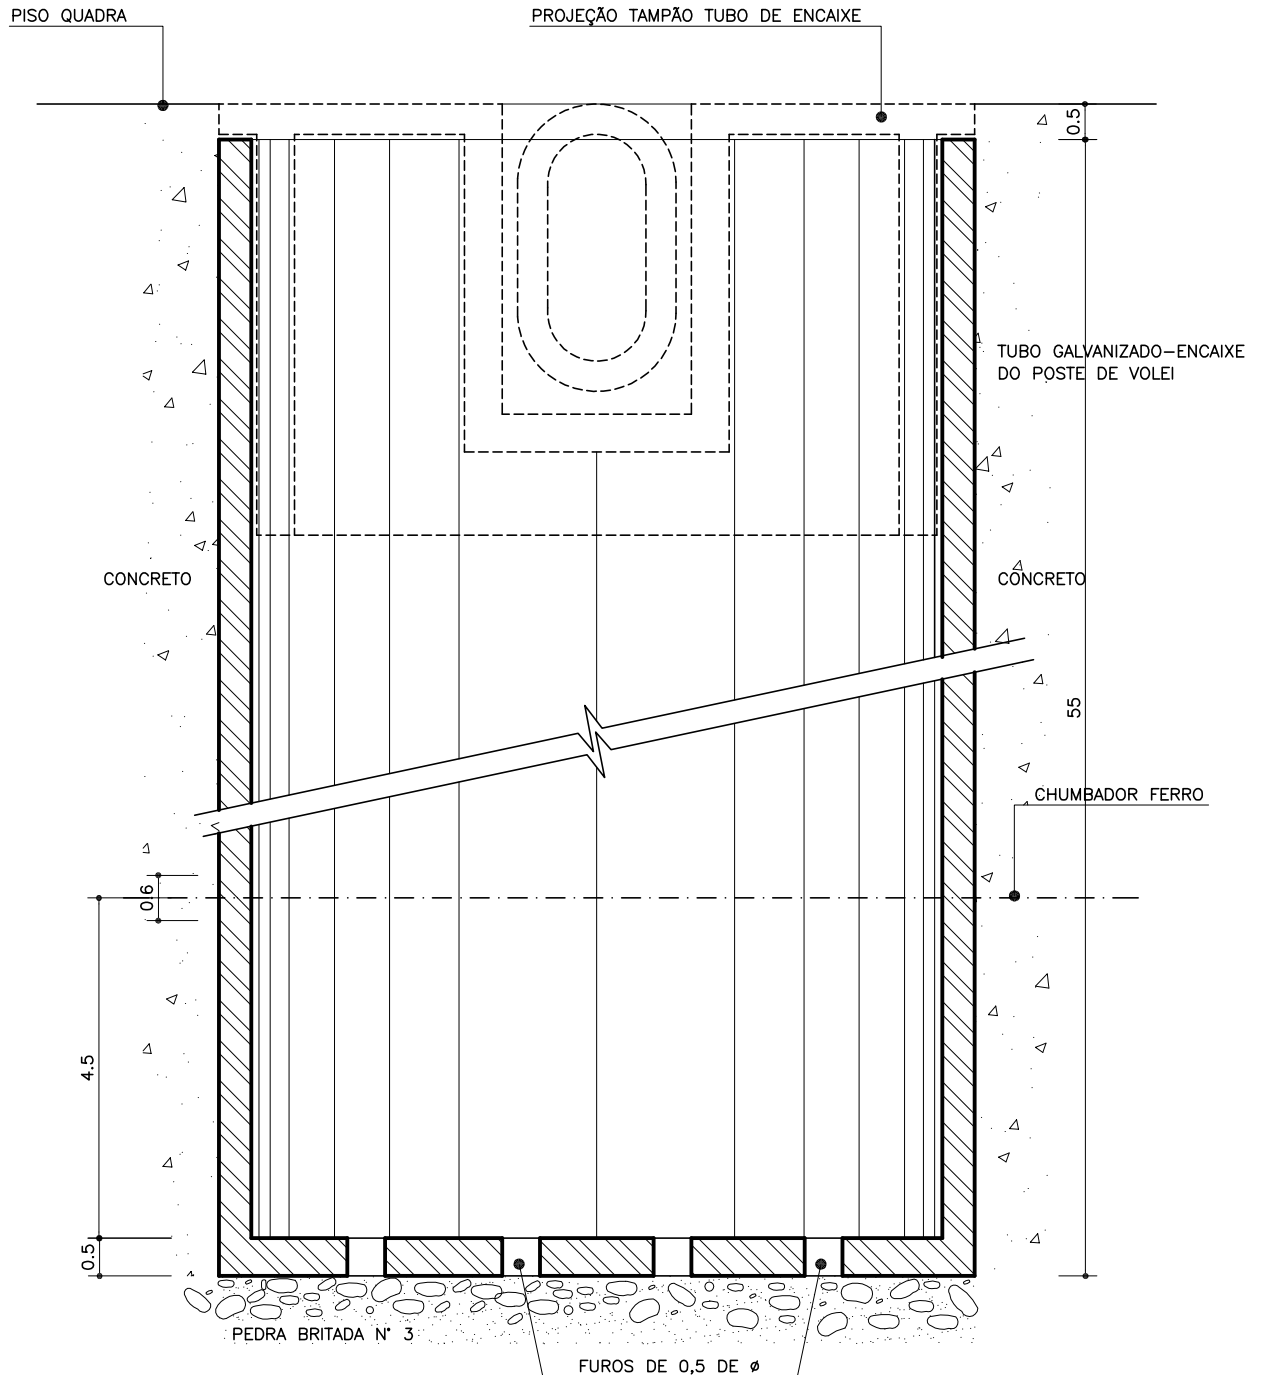

GOVERNO DO ESTADO DO ESPÍRITO SANTO
SECRETARIA DE ESTADO DA EDUCAÇÃO

GOVERNADOR: JOSÉ RENATO CASAGRANDE

DETALHE PADRÃO SEDU

SECRETARIO DE EDUCAÇÃO: VITOR DE ANGELO

DETALHE:
POSTE P/ VOLEIBOL - TAMPÃO
DO TUBO ENCAIXE

PRANCHA: 02/03

DETALHE TUBO DE ENCAIXE - POSTE DE VOLEIBOL

ESC.: 1/1